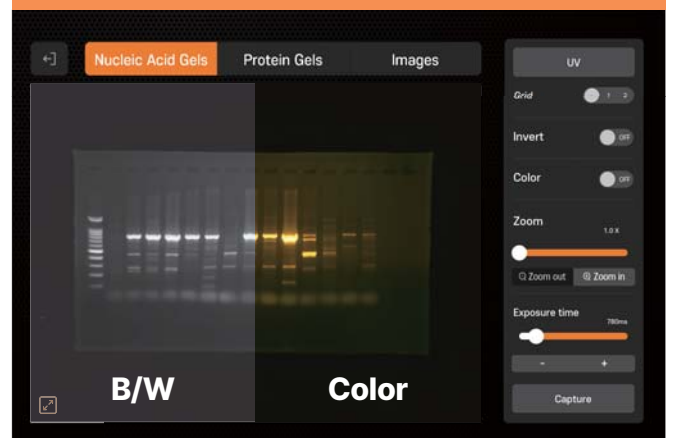

## Auto Zoom

촬영한 Gel을 Auto Zoom하여 사이즈를 조절합니다. **Gel의 크기대로 Auto Detection** 되어 후보정 시 필요없는 부분을 일일이 잘라내는 번거로움을 줄일 수 있습니다.

## Wide Focus Range

EDoF(Extended Depth of Field) Fixed Focus로 Focus를 직접 조절하는 번거로움을 줄였습니다. **Gel의 높이나 크기에 상관없이 항상 선명한 Focus**를 자랑합니다.

## Nucleic Acid/Protein Gel

Color CMOS 카메라를 장착하여 **흑백 모드와 컬러 모드 촬영을 지원**합니다. 흑백으로 촬영된 이미지도 컬러 이미지로 전환이 가능하여 필요에 따라 편리하게 사용이 가능합니다.