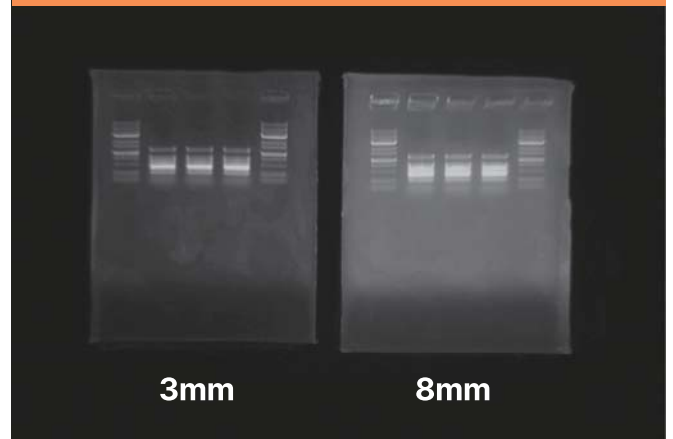

Wide Focus Range

EDoF(Extended Depth of Field) Fixed Focus로 Focus를 직접 조절하는 번거로움을 줄였습니다. **Gel의 높이나 크기에 상관없이 항상 선명한 Focus**를 자랑합니다.