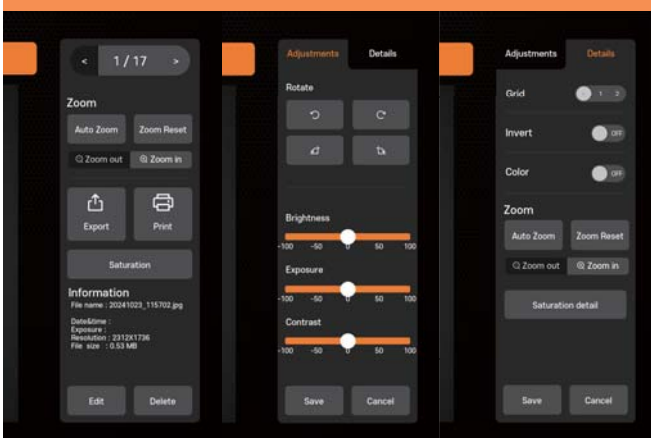

Image View and Adjustments

밝기, 노출, 대비 조절 및 이미지 회전, 확대 등 이미지 촬영 및 편집에 필요한 **다양한 이미지 보정 기능**을 제공합니다. Thermal printer를 연결하여 **장비에서 바로 인쇄도** 가능합니다.